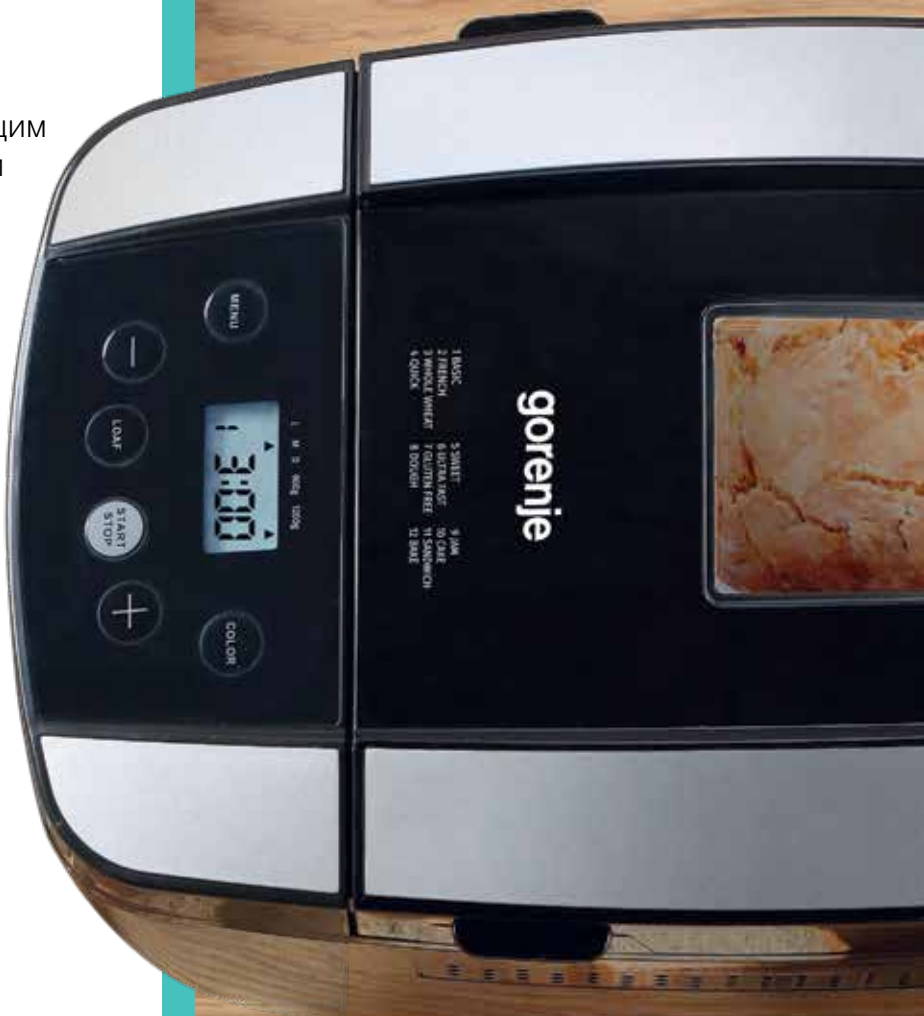

БЛЕНДЕР ARDESTO HBK-740W

Код товару: HBK-740W
Тип блендер
 занурювальний
Потужність 500 Вт
Матеріал корпусу
 пластик, метал
Розмір (ш × в × г)
 6,4 × 38 × 6,4 см
Вага 0,59 кг

ARDESTO

БЛЕНДЕР ARDESTO
HBL-1430

Код товару: HBL-1430
Тип блендер занурювальний
Потужність 700 Вт
Матеріал корпусу пластик, метал
Насадки 3
Розмір (ш × в × г) 6,4 × 38 × 6,4 см
Вага 0,56 кг

ВИШУКАНО Й БЕЗПЕЧНО

Дискова скиборізка Ardesto допомагає швидко перетворювати звичні продукти на витвори мистецтва та здійснювати мрії. Улюблені ковбаси, сири, хліб та овочі легко нарізати на скибочки однакової форми та товщини. Скиборізка є компактною, тож її зручно розмістити на кухні та використовувати щодня. Задля кращої фіксації пристрою на кухонній поверхні на його ніжках є гумові присоски. Можна бути впевненим, що під час роботи він не зрушить із місця. Крім того, також для безпечного використання, клавішу ввімкнення доповнено запобіжником. Сталеве лезо діаметром 190 мм має пилкоподібну заточку для більш рівномірного нарізання продуктів. Налаштування товщини від 1 до 15 мм відбувається за допомогою зручного важеля з позначками. Деталі скиборізки (лезо, стіл для продуктів, тримач) легко знімаються, що забезпечує зручне і просте очищення після використання.

ДИСКОВА СКИБОРІЗКА ARDESTO SDK-2005

Код товару: SDK-2005
Потужність: 150 Вт
Матеріал корпусу: неіржавна сталь
Розмір (ш × в × г):
 45 × 26 × 22 см
Вага: 4 кг

gorenje

Що може бути кращим за домашній теплий хліб, а ще й зі скоринкою? А якщо зі смачним домашнім джемом? Із хлібopічкою Gorenje VM1210BK можна щодня насолоджуватися свіжою випічкою, а також ласувати власноруч зробленими варениками, піцою або пастою.