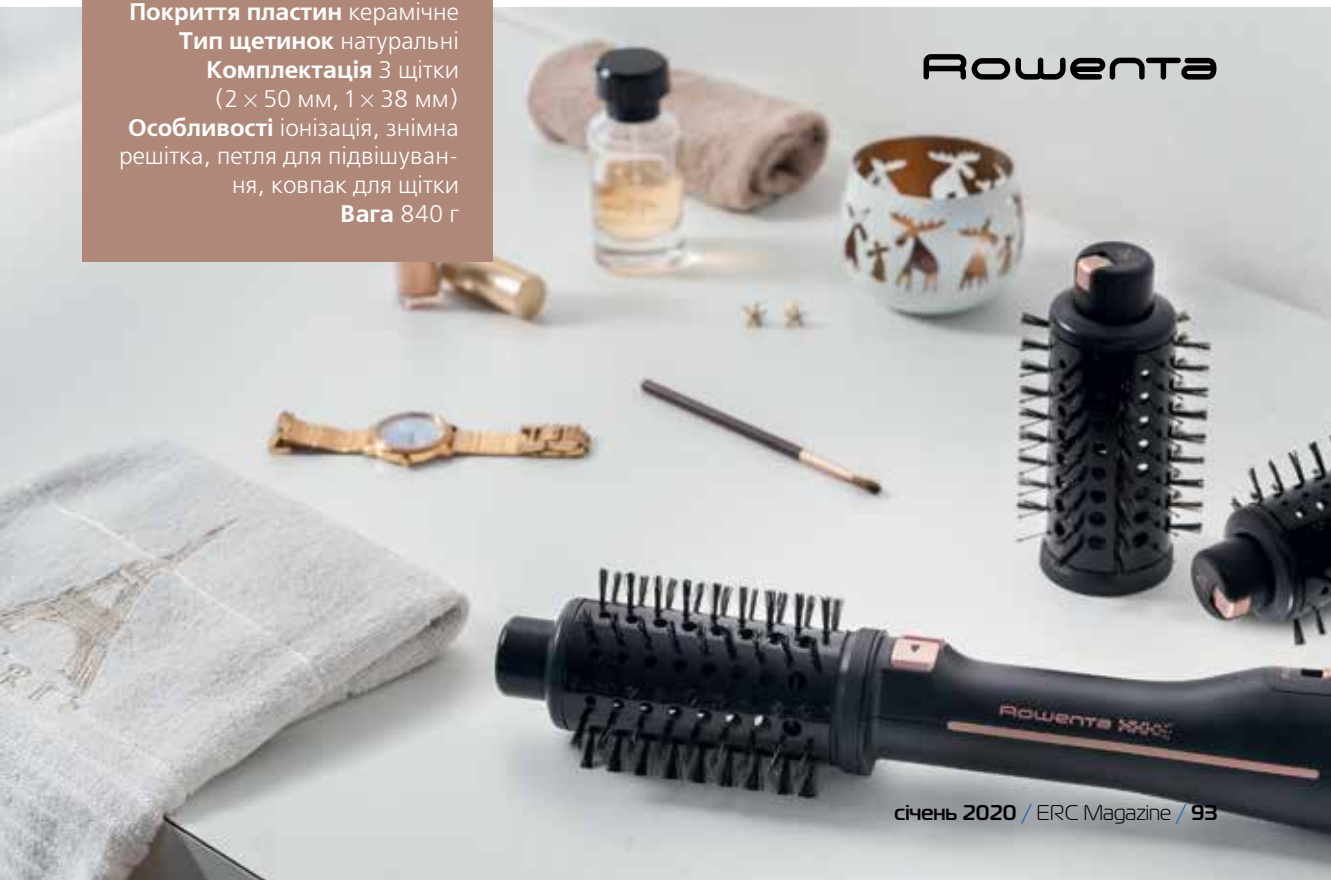

Rowenta

Легкий ДОГЛЯД

Видалення небажаного волосся вдома стане ще простішим із серією пристроїв Ardesto Black silk. Завдяки ергономічній формі їх зручно тримати в руці, що забезпечує легкий процес видалення навіть на найскладніших та найчутливіших ділянках шкіри. Моделі серії Black silk з елегантним дизайном стануть незамінними помічниками на кожен день.