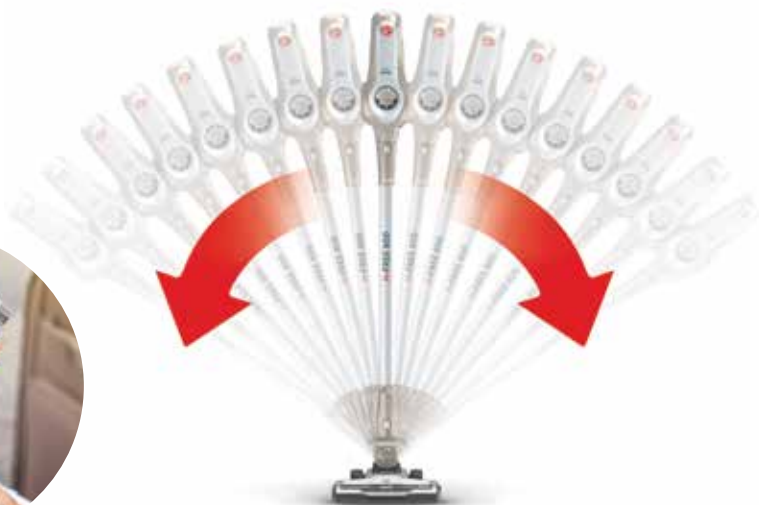

Модель HF8220F 011
Код товару: HF8220F011
Напруга 22 В
Тип батареї літій-іонна
Час заряджання 5 год
Система фільтрації мікрофільтр
Об'єм контейнера 0,7 л
Потужність 3 рівня + турбо
Розмір (ш × в × г)
230 × 1157 × 250 мм
Вага 2,7 кг