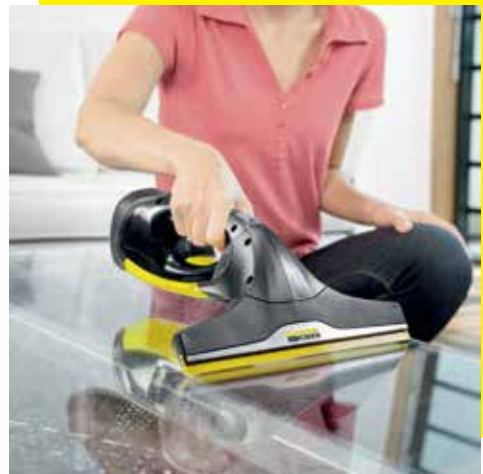

Можливо, варто спробувати зробити це по-новому? Kärcher має рішення, що змінять підхід до миття вікон і гарантують гарний результат.

П рагнути допомогти в повсякденних турботах і полегшити виконання хатньої роботи, Kärcher створює віконні пилососи, що забезпечують чистоту й економлять зусилля та час.

PREMIUM-СЕРІЯ

Комплектацію Kärcher WV 2 розширено: окрім широкої всмоктувальної насадки, у комплекті є насадка для прибирання у важкодоступних або вузьких місцях завширшки 170 мм.

Віконний пилосос серії Kärcher WV 2 легкий і безшумний. Очищення пристрою гігієнічне – жодного дотику до брудної води. Пульверизатор Standart оснащено мікроволоконною насадкою.

До 10-ої річниці створення віконного пилососа було представлено ювілейну лімітовану версію моделі WV 2 із чорними та жовтими елементами дизайну. Час роботи її акумулятора на 40 % більший, ніж у стандартної моделі. Світлодіодний індикатор підкаже, коли пилосос треба заряджати.

Модель Kärcher WV 2 Premium
10 years edition
Код товару: 1.633-425.0
Робоча ширина всмоктувальної насадки
280 + 170 мм
Об'єм бака для брудної води 100 мл
Час роботи акумулятора 35 хв
Час заряджання акумулятора 185 хв
Розмір (ш × в × д) 280 × 320 × 120 мм
Вага 0,6 кг