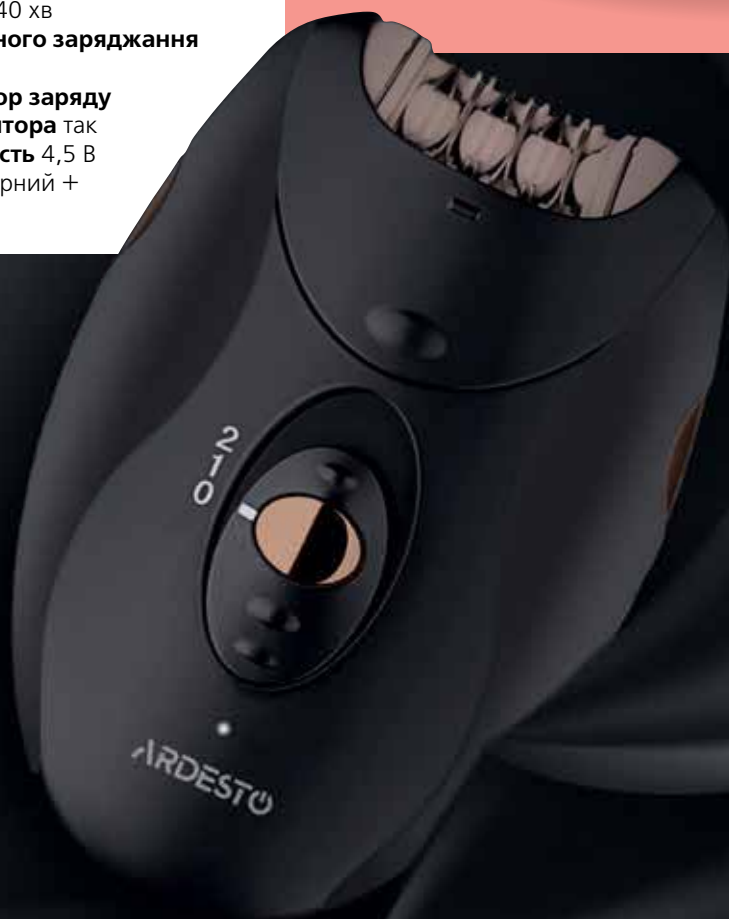

ARDESTO

BLACK SILK

Епілятор
ARDESTO LESH-Y305

Код товару: LESH-Y305
Пінцет 6 рядів по 3 пари
Кількість швидкостей 2
Час автономної роботи 40 хв
Час повного заряджання 80 хв
Індикатор заряду акумулятора так
Потужність 4,5 В
Колір чорний + золото