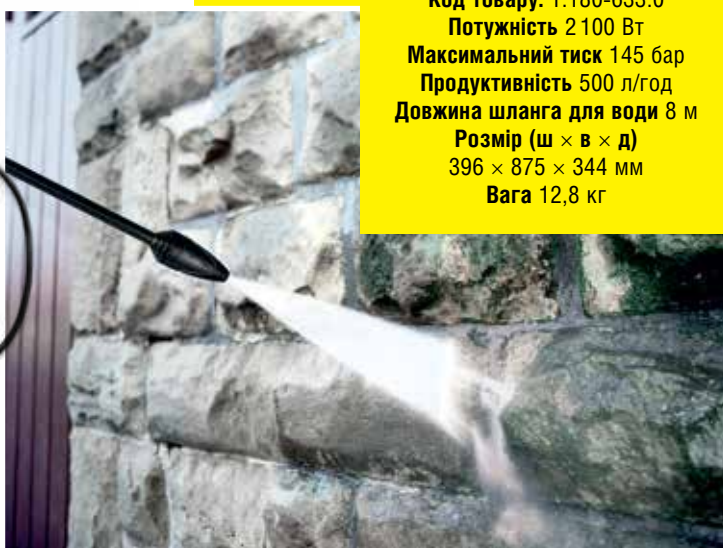

KÄRCHER КЛАС 5

Високопродуктивні, потужні та надійні апарати класу К 5 придатні для регулярного використання у разі забруднень середнього ступеня й мають продуктивність за площею 40 м²/ год. Компактну мінімійку Kärcher К 5 оснащено алюмінієвою помпою та двигуном водного охолодження. Алюмінієвий насос захищено фільтром попереднього очищення води. Комплектація: пістолет із системою Quick Connect (підключення одним натисканням), шланг високого тиску завдовжки 8 м, струменева трубка Vario Power для зручного регулювання тиску води та грязьова фреза для видалення стійких забруднень.

Мінімійка високого тиску
Kärcher K5

Код товару: 1.180-633.0

Потужність 2 100 Вт

Максимальний тиск 145 бар

Продуктивність 500 л/год

Довжина шланга для води 8 м

Розмір (ш × в × д)

396 × 875 × 344 мм

Вага 12,8 кг