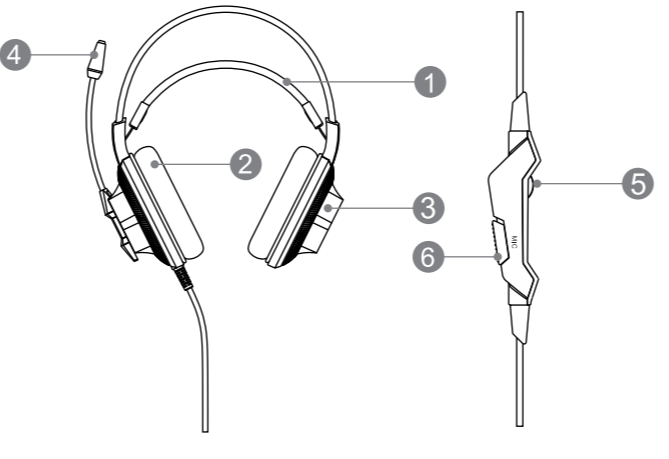

概要

1. 自動調節式ヘッドバンド
2. サークムオーラル&レザーレトイアクション
3. MSIドラゴンロゴ
4. 調整可能な高品質マイクロフォン
5. 音量調節
6. マイクروفフォンON/OFF

※ 詳細については、MSI公式ウェブサイトをご覧ください。

English

Introduction

Thank you for choosing MSI GAMING product and welcome to enjoy an astonishing audio and gaming experience with DS501 GAMING Headset.

The solid over-designed DS501 gives not only MSI's exclusive ergonomic design, but also the powerful 40mm dynamic drivers. Find out what you can get from DS501 now!

Unpacking

● MSI DS501 GAMING Headset　● User Guide

System Requirements

Specifications

● Speaker

- Drivers: Ø40mm
- Frequency Response: 20Hz-20KHz
- Sensitivity (S.P.L): 97 ± 3dB @ 1KHz
- Impedance: 32 ohm
- Connector: 3.5mm x2
- Cable Length: 2.1m
- Approximate Weight: 270g

● Microphone

- Mic Dimension: Ø6.0 × 2.8mm
- Directivity: Omnidirectional
- Sensitivity: -36 ± 3dB @ at 1KHz
- Impedance: ≤ 2.2k Ω

한국어

안 내

MSI 게이밍 제품을 선택해 주셔서 대단히 감사드립니다. DS501 게이밍 헤드셋이 선사하는 놀라운 오디오 및 게이밍 환경을 마음껏 즐겨보세요. 견고한 오버 디자인 DS501은 MSI만의 독특한 인체공학적 디자인뿐만 아니라 강력한 40mm 다이나믹 드라이버까지 제공합니다. DS501의 모든 것을 지금 바로 확인해 보세요!

언패킹

● MSI DS501 게이밍 헤드셋　● 사용 가이드

시스템 요구 사항

● PC, 노트북 또는 3.5mm 잭이 장착된 모바일 기기

사 양

● 스피커	● 마이크
- 드라이버：Ø40mm - 주파수 응답：20Hz-20KHz - 감도 (S.P.L)：97 ± 3dB @ 1KHz - 임피던스：32 ohm - 커넥터：3.5mm x2 - 케이블 길이：2.1m - 무게(근사치)：270g	- 마이크 크기：Ø6.0 × 2.8mm - 지향성：무지향성 - 감도：-36 ± 3dB @ 1KHz - 임피던스：≤ 2.2k Ω

개 요

1. 자동 조절식 헤드밴드
2. 타원형 옆개, 인조가죽 이어쿠션
3. MSI 드래곤 로고
4. 조절 가능한 고품질 마이크
5. 볼륨 조절
6. 마이크 ON/OFF

※ MSI 공식 웹사이트에서 더 자세한 정보를 확인할 수 있습니다.

English

Overview

1. Self-Adjusting Headband
2. Circumaural, Leatherette Ear Cushions
3. MSI Dragon Logo
4. Adjustable High Quality Microphone
5. Volume Control
6. Microphone ON/OFF

※ For more information, please visit MSI official website.

Bahasa Indonesia

Petunjuk

Terima kasih telah memilih produk MSI GAMING dan selamat menikmati pengalaman audio dan game yang menakjubkan dengan Headset GAMING DS501. DS501 yang didesain terlalu padat bukan hanya memberikan desain ergonomis yang eksklusif dari MSI, tetapi juga driver dinamis 40 mm yang kuat. Cari tahu apa yang bisa Anda dapatkan dari DS501 sekarang!

Membuka Kemasan

● Headset GAMING DS501 MSI　● Panduan Pengguna

Persyaratan Sistem

● PC, laptop, atau perangkat seluler dengan colokan headphone 3,5 mm

Spesifikasi

● Speaker	● Mikrofon
- Driver：Ø40 mm - Response Frekuensi：20 Hz-20 KHz - Sensitivitas (S.P.L): 97 ± 3 dB @ 1 KHz - Impedansi: 32 ohm - Konektor: 3,5 mm x2 - Panjang Kabel: 2,1 m - Perkiraan Berat: 270 g	- Dimensi Mikrofon：Ø6,0 × 2,8 mm - Direktivitas: Omnidireksional - Sensitivitas: -36 ± 3 dB @ pada 1 KHz - Impedansi: ≤ 2,2k Ω

Ringkasan

1.Headband yang Dapat Disetel Otomatis
2.Circumaural, Bantalan Telinga Berbahan Kulit Imitasi
3.Logo Naga MSI
4.Mikrofon Berkualitas Tinggi yang Dapat Disetel
5.Kontrol Volume
6.Mikrofon NYALA/MATI

繁體中文

簡介

感謝選用 MSI GAMING 系列產品，並歡迎您感受 DS501 專業電競耳機所帶來的驚艷音效與電競體驗。此款專業耳罩式耳機，不僅搭載微量獨家人體工學設計，同時內建 40mm 大尺寸單體提供震撼力十足的音場音效。現在就來體驗 DS501 ！

包裝內容物

● DS501 電競耳機　● 使用指南

系統需求

● 搭載 3.5mm 音效連接埠的個人電腦與行動裝置

規格

● 耳機	● 麥克風
- 驅動單體：Ø 40mm - 頻率響應：20Hz ~ 20KHz - 靈敏度：07dB ± 3dB @ 1KHz - 阻抗：32 ohm - 接頭：3.5mm x2 - 線長：2.1m - 重量：270g	- 尺寸：Ø6.0 × 3.0mm - 類型：全向性 - 靈敏度：-36 ± 3dB @ 1KHz - 阻抗：≤ 2.2k ohm

外觀檢視

1. 可調整頭帶
2. 皮質耳罩
3. MSI 龍圖騰
4. 可調式高品質麥克風
5. 音量控制
6. 麥克風開關

※ 如欲獲得更多產品訊息，請至 MSI 官方網站。

简体中文

简介

感谢您选择 MSI GAMING 系列产品，并欢迎您感受 DS501 专业电竞耳机所带来的惊艳音效与电竞体验。此款专业耳罩式耳机，不仅搭载微量独家人体工学设计，同时内建 40 毫米大尺寸单体提供震撼力十足的音场音效。现在就来体验 DS501 ！

包装清单

● MSI DS501 电竞耳机　● 使用指南

系统要求

● 搭载 3.5 毫米 phone 插孔的 PC，笔记本电脑或移动设备

规格

● 扬声器	● 麦克风
- 驱动器：Ø 40毫米 - 频率响应：20Hz ~ 20KHz - 灵敏度(S.P.L)：97 ± 3dB @ 1KHz - 阻抗：32 欧姆 - 接口：3.5毫米x2 - 电缆长度：2.1米 - 重量：270克	- 麦克风尺寸：Ø6.0 × 3.0毫米 - 类型：全向性 - 灵敏度：-36 ± 3dB @ 1KHz - 阻抗：≤ 2.2 k Ω

外观检视

1. 可调整头带
2. 皮质耳罩
3. MSI 龙标示
4. 可调式高质量麦克风
5. 音量控制
6. 麦克风开关

※ 如欲获得更多产品信息，请至 MSI 官方网站。

Micro-Star INT'L CO., LTD.

www.msi.com